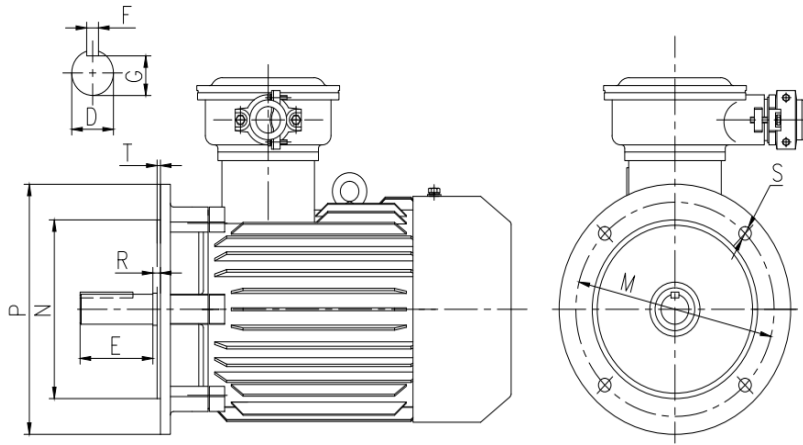

无锡浩德电机制造有限公司

YBK3、YBX3电机外形安装尺寸 (B5)

机座号	安装尺寸 mm																						
	D		E		F		G		T	N	P	R	M	S									
	极数 P																						
	2	4、6、8、	2	4、6、8、	2	4、6、8、10	2	4、6、8、															
80M	19		40		6		15.5		3.5	130	200	0	165	4×Φ12									
90S	24		50		8		20																
90L																							
100L	28		60		8		24		4	180	250	0	215	4×Φ15									
112M																							
132S	38		80		10		33																
132M									5	250	350	0	300										
160M	42		110		12		37																
160L																							
180M	48						14					42.5											
180L												0	300	0	350								
200L	55				16		49																
225S	55	60	110	140	16	18	49	53	5	350	450	0	400	8×Φ19									
225M																							
250M	60	65					18	53							58	0	350	0	500				
280S	75		140		18	20		58							67.5								
280M																							
315S	65	80	140	170	18	22	58	71	6	550	660	0	600		8×Φ24								
315M																							
315L																							
355S	95		170		20	25	67.5	86						680		800	0	740					
355M																			75				
355L																							